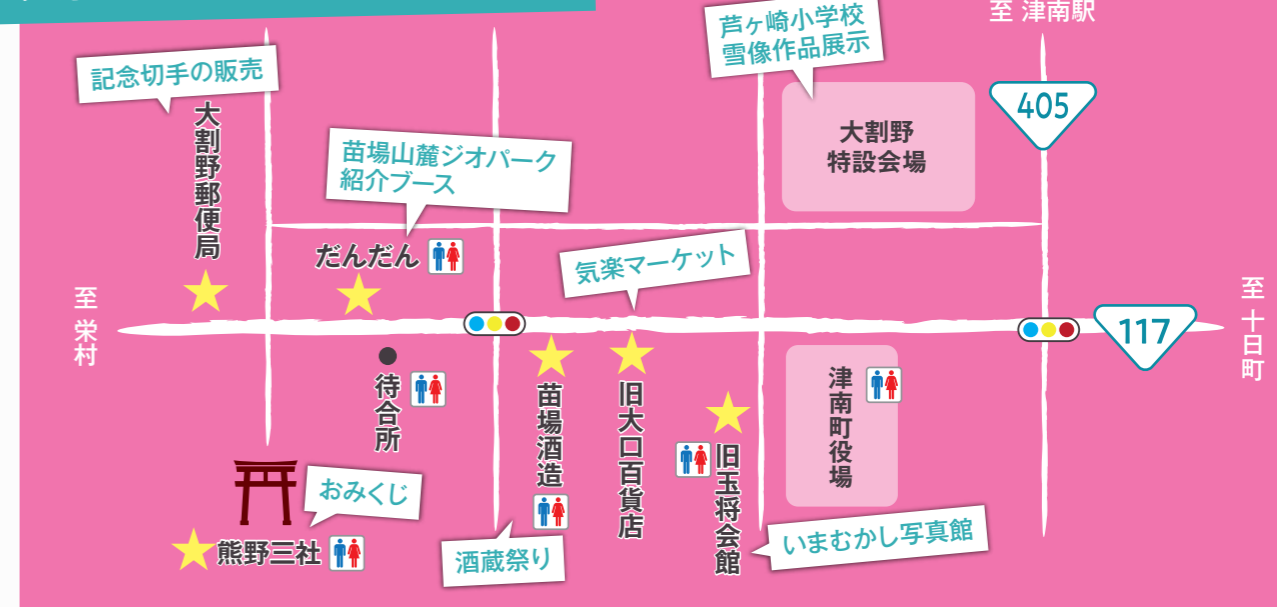

大割野 特設会場

11時OPEN

MAD

ステージイベントスケジュール

12:00 スオノベルロ
 12:45 Sensations
 14:10 Hotmen
 14:55 ハシグチカナデリヤ

15:40 津南中等「雪輪」
 16:15 宝探し
 16:35 花柳健介社中
 17:10 雪の華
 17:45 からす踊り・津南あい唄

大割野商店街特別イベント

飲食店リスト

- ① たかくら
こしひかり焼だんご、酒、きのこ汁、缶ビール、缶チューハイ
- ② One dayキッチン'sとグリユ
たこ焼き、中華まん、生ビール、グリユワイン
- ③ まちなか
からあげ、フライドポテト
- ④ pink coco
手作り雑貨、ワークショップ、玩具
- ⑤ ヤツガネファーム
外れなしのおもちゃくじ
- ⑥ クレープのオン・タイム
クレープ、コーヒー、甘酒
- ⑦ S56
カレーうどん、カレーパン、ハリケーンポテト、チーズハッドク他
- ⑧ にこにこランド
からあげ
- ⑨ 焼鳥元太
焼鳥、こんにゃく、酒、ビール、ジュース

注意 会場周辺に駐車場はございません。町民の方は送ってもらうか、会場周辺の友人・知人を頼って車を停めてください。イベントの開始時間は多少前後することがあります。暖かい服装でお楽しみください。

津南雪まつり実行委員会大割野特設会場 TEL 025-765-5585 (津南町観光協会内)

※小雪等の影響によりイベント内容の変更や中止となる可能性があります。